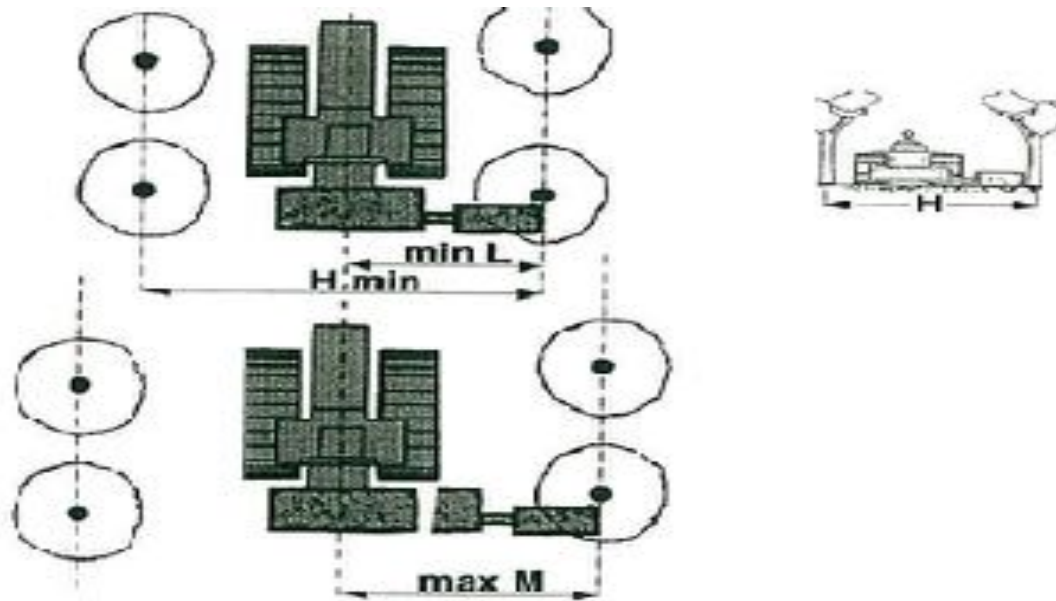

### FPP In-Row Cultivator with Rotary Harrow

<u>FPP MODEL</u>	<u>WEIGHT (LBS)</u>	<u>MIN. ROW WIDTH (H)</u>	<u>MINIMUM MAXIMUM</u>	
			<u>EXTENSION (L)</u>	<u>EXTENSION (M)</u>
FPP 40 ERS	836	78	27	31
FPP 40 ER	880	86	35	41
FPP 60 ERS	880	82	31	37
FPP 60 ER	924	90	43	51
FPP 60 ERL	968	96	57	64
FPP 80 ER	1056	98	49	59
FPP 80 ERL	1100	109	64	